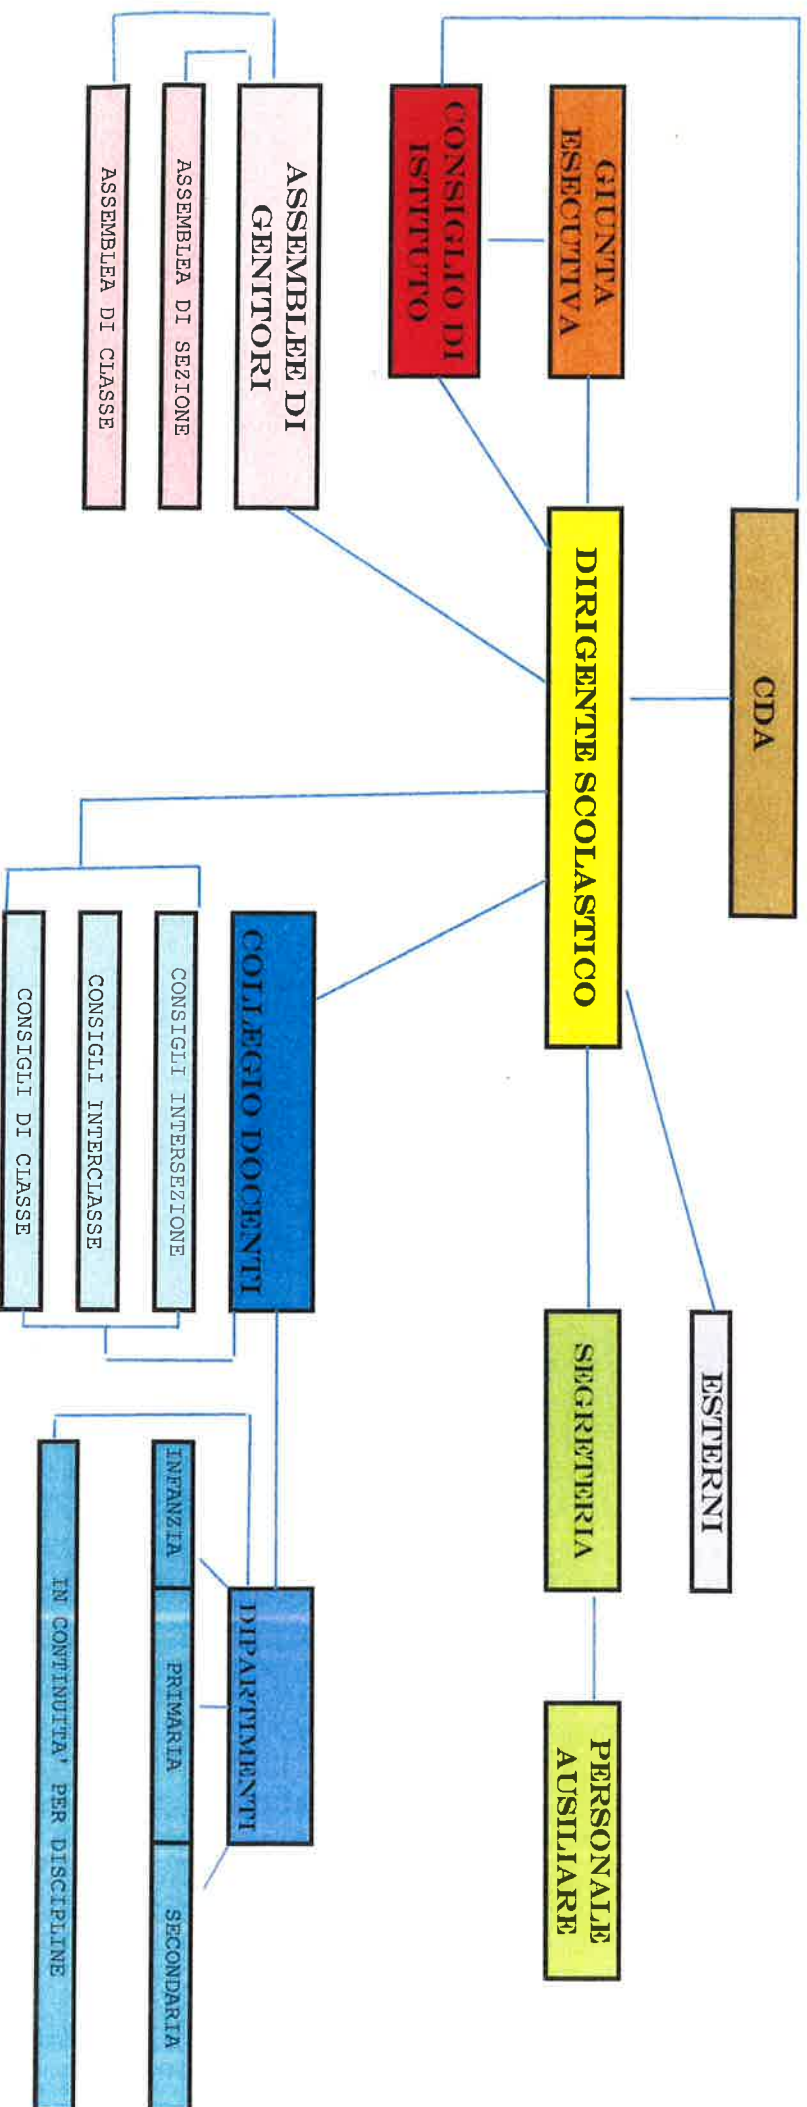

ORGANIGRAMMA COMUNITA' SCUOLA PAOLO VI

IL DIRIGENTE SCOLASTICO
(PROF. SSA ANNA MARIA PERSICO)

Anna Maria Persico

IL PRESIDENTE DEL CONSIGLIO DI AMMINISTRAZIONE
(SIG. PAOLO LAZZARD)

Paolo Lazzard

25/2/2016